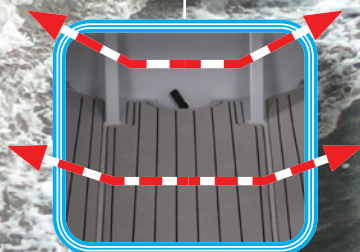

ALU-RIB Hypalon

320 / 350

350 ALU-RIB Hypalon

Flat-floor

Reinforced transom